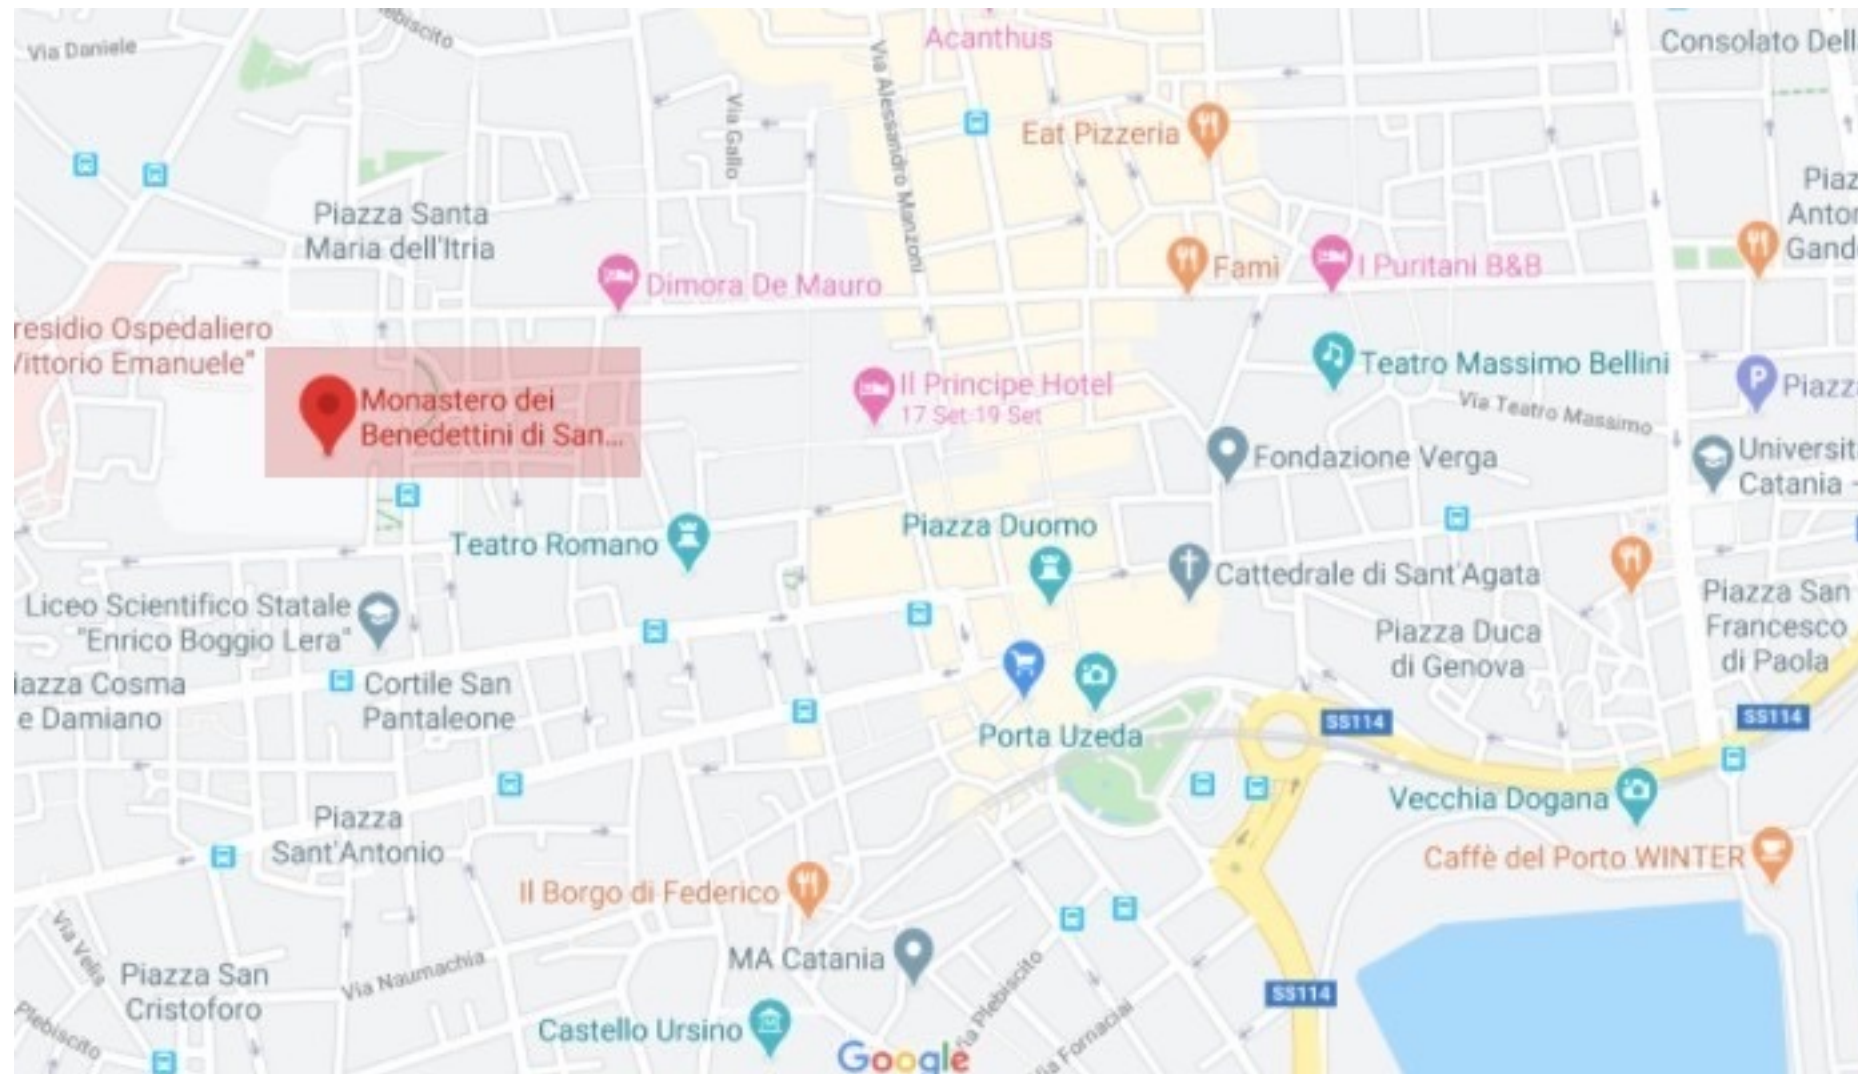

COME RAGGIUNGERE LA SEDE DEL CONGRESSO DALL'ALBERGO

How to get to the Congress site from the hotel

Monastero dei Benedettini di
San Nicolò L'Arena
Dipartimento di Scienze
Umanistiche
Piazza Dante, 32

[Piazza Dante, 32 (Google Maps)](https://goo.gl/maps/jKHkzivTW1kBEoSC6)

<https://goo.gl/maps/jKHkzivTW1kBEoSC6>